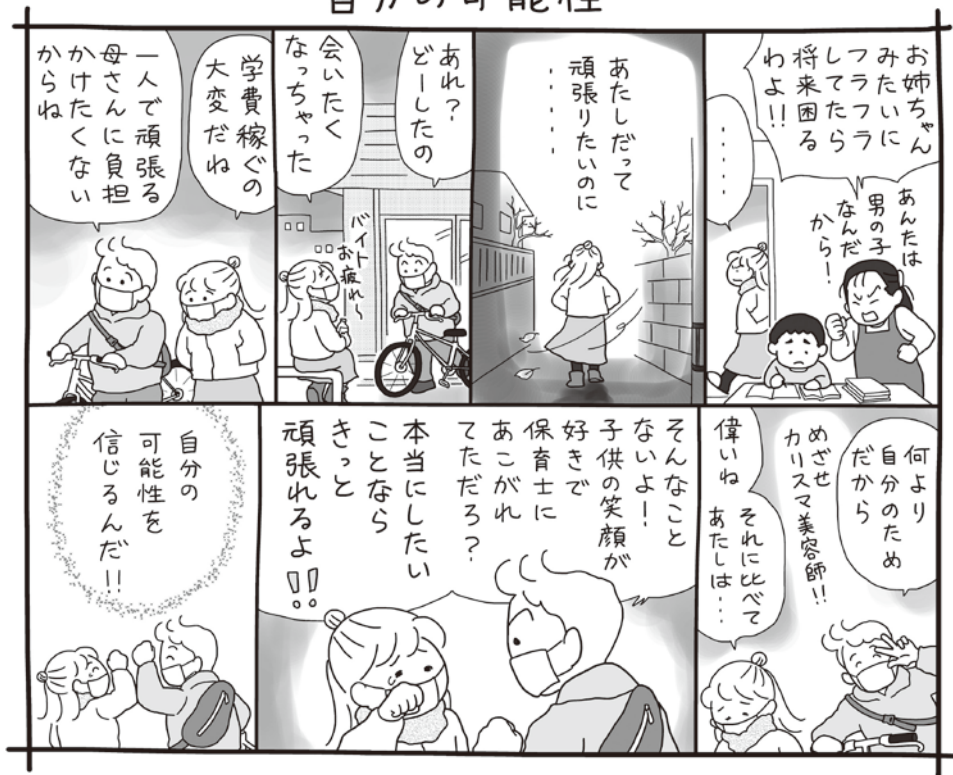

誰もがともにいきいきと個性と能力を発揮しよう

自分の可能性

熊本市男女共同参画センターはあもにい発行「はあもにい通信」104号「男と女の△劇場」(画/ブンノ絵巳)から

多様な人たちと出会うあなたに キーワードで学ぶ **高校生の** 男女共同参画ポイントBOOK

熊本市男女共同参画センター

はあもにい
HARMONY