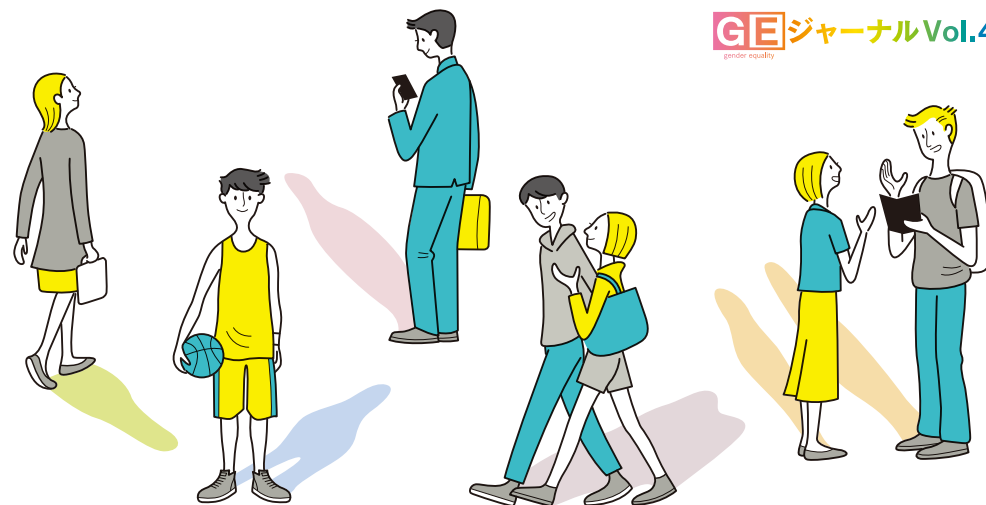

誰もがともにいきいきと個性と能力を発揮しよう

自分の可能性

熊本市男女共同参画センターはあもにい発行「はあもにい通信」104号「男と女の△劇場」(画/ブンノ絵巳)から

多様な人たちと出会うあなたに キーワードで学ぶ **高校生の** 男女共同参画ポイントBOOK

熊本市男女共同参画センター

はあもにい
HARMONY